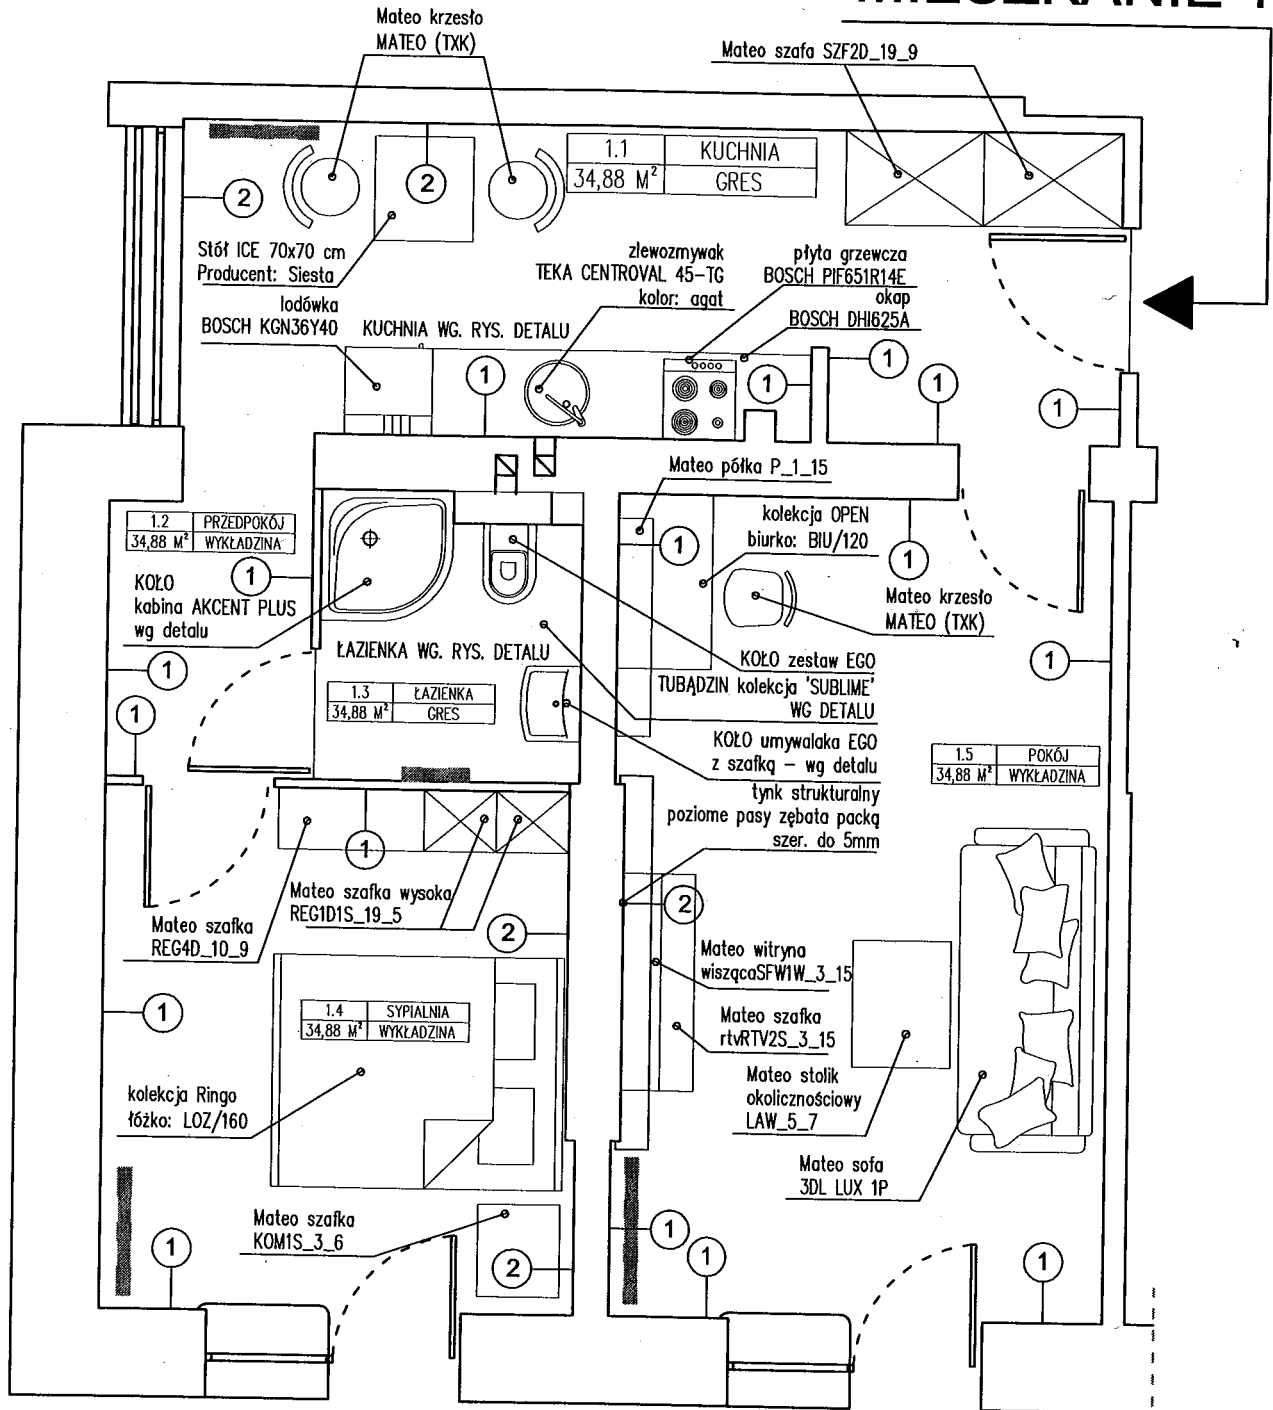

# MIESZKANIE 1

## KOLEKCJA MEBLI BLACK RED WHITE - "MATEO"

- ① -CAPAROL farba ścienna kolor- Amber 30 (L83-C5-H62)
- ② -CAPAROL farba ścienna kolor- Amber 20 (L66-C8-H62)

## DO WSZYSTKICH POMIESZCZEŃ ZASTOSOWANO:

- wszystkie sufity w kolorze białym
- drzwi PORTA - LINE A.3. kolor - orzech 4, intarsje aluminiowe, kolor srebrny, DO ŁAZIENEK Z DODATKOWYMI OTWORAMI.
- żaluzje poziome, drewniane, w kolorze mebli

Temat	ARANŻACJA WNETRZ MIESZKAŃ NA V I VI PIĘTRZE BUDYNKU "C"	
Obiekt	URZĄD MARSZAŁKOWSKI WOJEWÓDZTWA PODLASKIEGO	
Adres	ul. Poleska 89 15-874 Białystok	
Projektant	mgr inż. arch. Marta Wójcik	
Rysunek	MIESZKANIE 1 - ARANŻACJA MEBLI, ŚCIAN 1:50	Rys. <b>2a</b>
data	17.07.2011 r.	