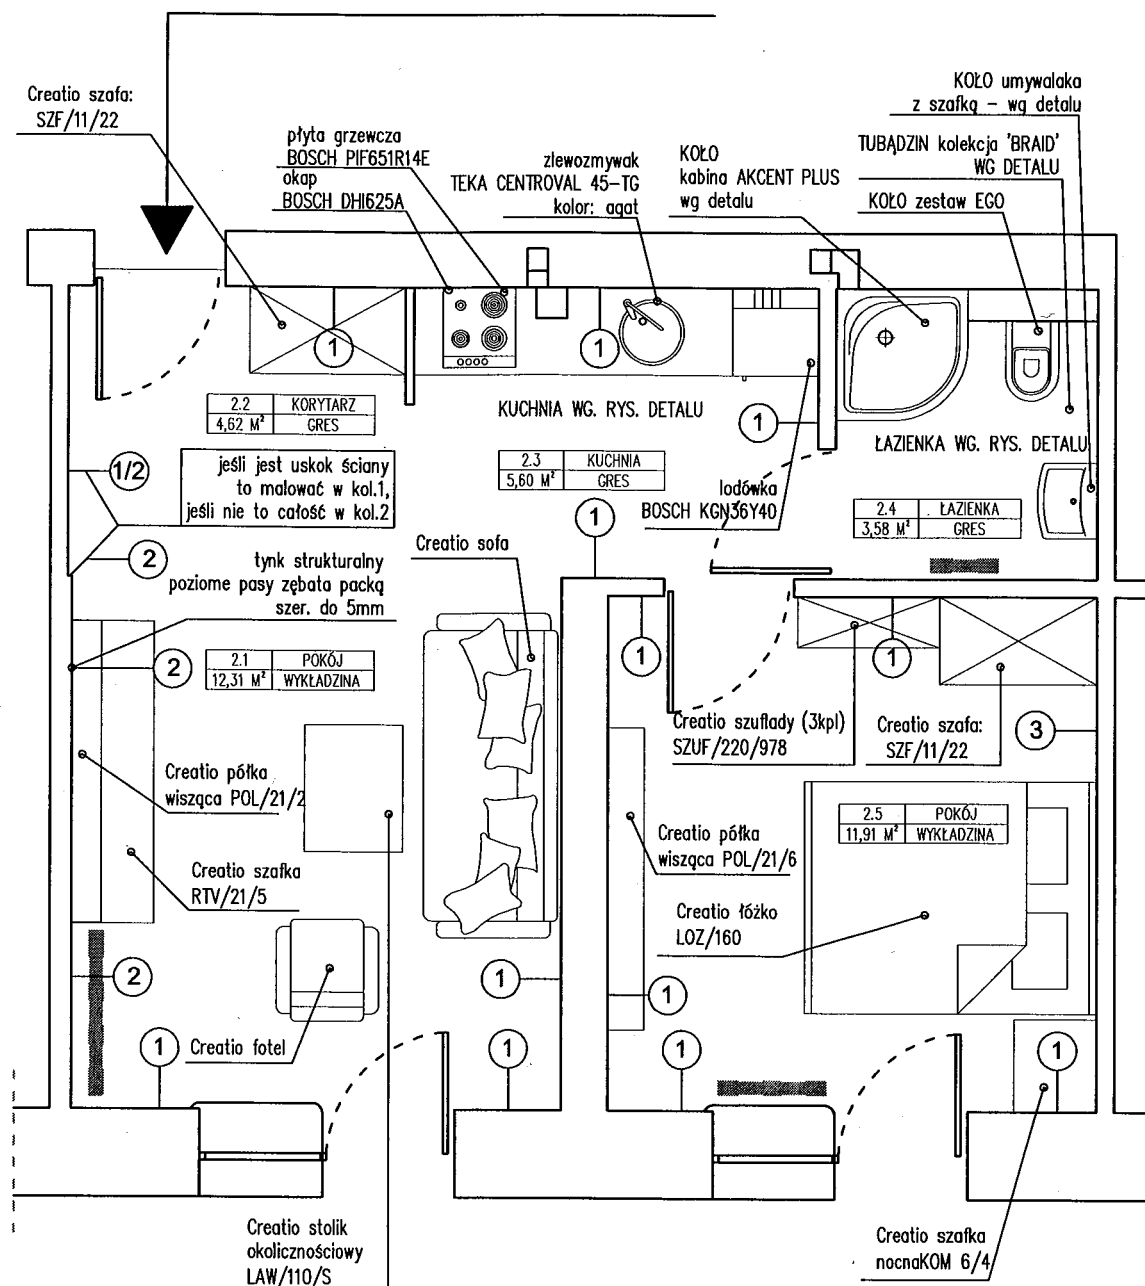

MIESZKANIE 2

- ① -CAPAROL farba ścienna kolor- Lazur 20 (L80-C2-H260)
 ② -CAPAROL farba ścienna kolor- Aprico 150 (L80-C42-H50)
 ③ -CAPAROL farba ścienna kolor- Saphir 80 (L68-C13-H264)

KOLEKCJA MEBLI BLACK RED WHITE - "CREATIO"

DO WSZYSTKICH POMIESZCZEŃ ZASTOSOWANO:

- wszystkie sufity w kolorze białym
- drzwi PORTA - LINE A.3. kolor - orzech 4, intarsje aluminiowe, kolor srebrny, DO ŁAZIENEK Z DODATKOWYMI OTWORAMI.
- żaluzje poziome, drewniane, w kolorze mebli

Temat	ARANŻACJA WNĘTRZ MIESZKANIA NA V I VI PIĘTRZE BUDYNKU "C"	
Obiekt	URZĄD MARSZAŁKOWSKI WOJEWÓDZTWA PODLASKIEGO	
Adres	ul. Poleska 89 15-874 Białystok	
Projektant	mgr inż. arch. Marta Wójcik	
Rysunek	MIESZKANIE 2 - ARANŻACJA MEBLI, ŚCIAN 1:50	Rys. 2b
data	17.07.2011 r.	