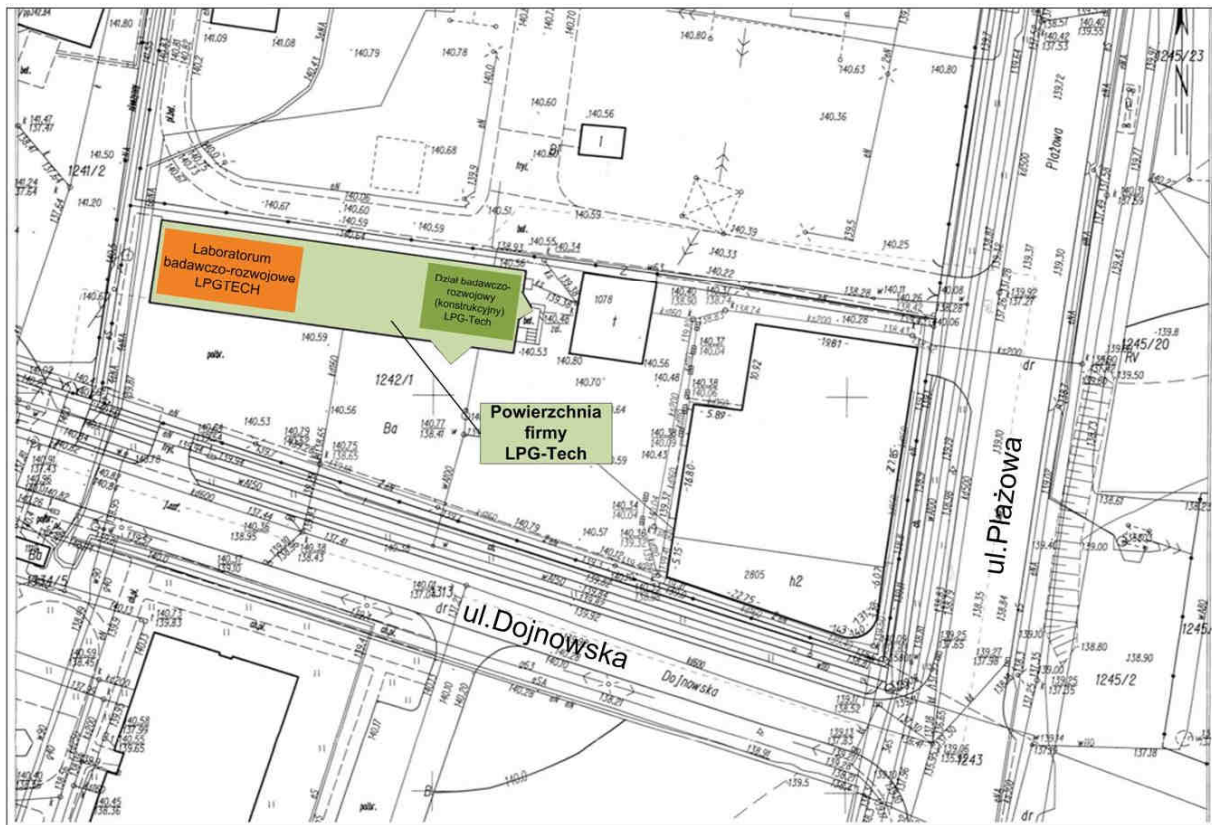

FUNDUSZE EUROPEJSKIE - DLA ROZWOJU WOJEWÓDZTWA PODLASKIEGO

Mapki lokalizacyjne projektu Laboratorium badawczo-rozwojowe LPGTECH

Plan instalacji wyposażenia laboratorium LPGTECH
ul. Dojnowska 67