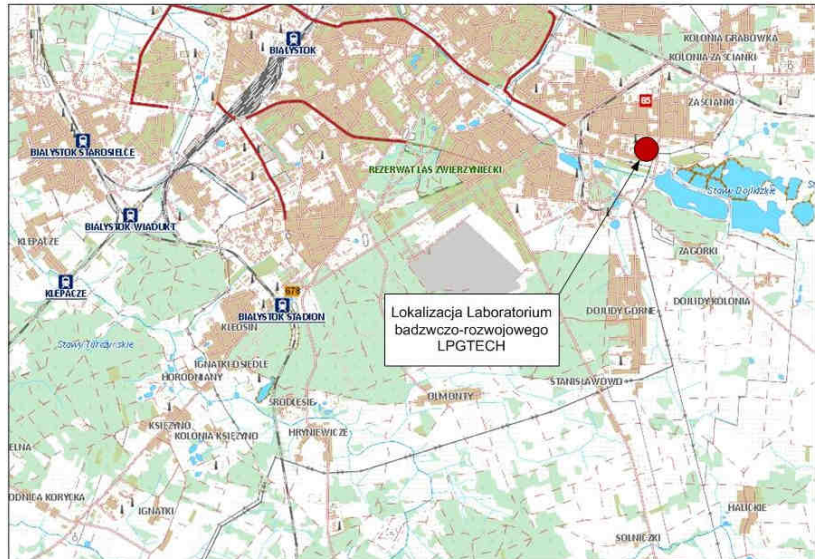

FUNDUSZE EUROPEJSKIE - DLA ROZWOJU WOJEWÓDZTWA PODLASKIEGO

Mapki lokalizacyjne projektu Laboratorium badawczo-rozwojowe LPGTECH

Plan instalacji wyposażenia laboratorium LPGTECH
ul. Dojnowska 67